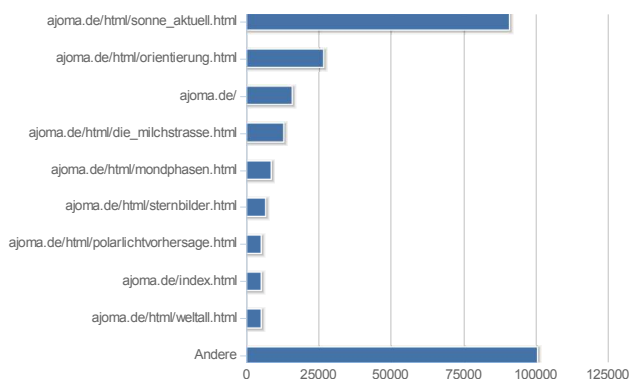

**Verweisende Seiten**

**Suchbegriffe**

Suchbegriff	Anzahl	%
aktuell	32.792	9,38%
sternbilder	18.943	5,42%
sonnenaktivit	13.507	3,87%
sonne	11.539	3,30%
sonnenflecken	7.636	2,19%
sternbild	7.492	2,14%
der	6.267	1,79%
aktuelle	5.882	1,68%
milchstra	5.559	1,59%
mond	5.377	1,54%

**Seitenaufufe**

864228 Seitenaufufe

**Relevante Werte**

864228 Seitenaufufe

1% Absprungrate

51 Sekunden durchschnittliche Verweildauer pro Besuch

**Am häufigsten aufgerufene Seiten**

1 2 3

Seite	Anzahl	%
ajoma.de/html/sonne_aktuell.html	125.194	14,86%
ajoma.de/	54.654	6,49%
ajoma.de/html/orientierung.html	41.628	4,94%
ajoma.de/html/himmel_aktuell.html	21.647	2,57%
ajoma.de/html/polarlichtvorhersage.html	21.342	2,53%
ajoma.de/html/die_milchstrasse.html	19.563	2,32%
ajoma.de/html/location.dat	17.148	2,04%
ajoma.de/html/stars.dat	16.571	1,97%
ajoma.de/html/sternbilder.html	14.920	1,77%
ajoma.de/index.html	14.454	1,72%

**Seiten mit einmaligen Zugriff**

**Einstiegsseiten**

**Ausgangsseiten**

Besuche Herkunft Nutzung Browser & Systeme Einstellungen

Grafikansicht:  Domain:  Zeitraum:  -

**Besuche**

474078 Besuche gesamt

**Relevante Werte**