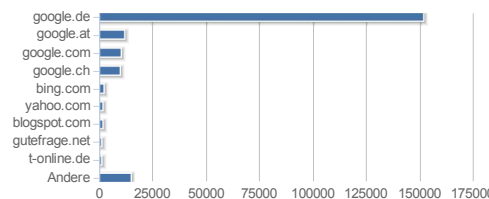

Besuche Herkunft Nutzung Browser & Systeme Einstellungen

Grafikansicht:

Domain:

Zeitraum:  -

**Besuche**

474078 Besuche gesamt

[Details anzeigen](#)

**Suchmaschinen**

**Am häufigsten aufgerufene Seiten**

Seite	Anzahl	%
ajoma.de/html/sonne_aktuell.html	125.194	14,86%
ajoma.de/	54.654	6,49%
ajoma.de/html/orientierung.html	41.628	4,94%
ajoma.de/html/himmel_aktuell.html	21.647	2,57%
ajoma.de/html/polarlichtvorhersage.html	21.342	2,53%
ajoma.de/html/die_milchstrasse.html	19.563	2,32%
ajoma.de/html/location.dat	17.148	2,04%
ajoma.de/html/stars.dat	16.571	1,97%
ajoma.de/html/sternbilder.html	14.920	1,77%
ajoma.de/index.html	14.454	1,72%

[Details anzeigen](#)

**Verweisende Domains**

[Details anzeigen](#)

**Suchbegriffe**

Suchbegriff	Anzahl	%
aktuell	32.792	9,38%
sternbilder	18.943	5,42%
sonnenaktivit	13.507	3,87%
sonne	11.539	3,30%
sonnenflecken	7.636	2,19%
sternbild	7.492	2,14%
der	6.267	1,79%
aktuelle	5.882	1,68%
milchstra	5.559	1,59%
mond	5.377	1,54%