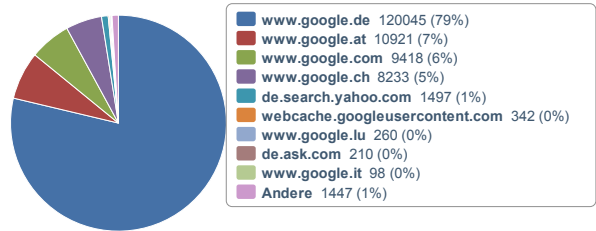

## Suchmaschinen-Robots

Suchmaschinen-Robot	Besuche	%
Yahoo Robot	28.855	60,49%
Google Robot	16.695	35,00%
MSN Robot	1.491	3,13%
Alexa Robot	616	1,29%
Ask Jeeves Robot	40	0,08%
Scooter Robot	5	0,01%

Besuche Herkunft Nutzung Browser & Systeme Einstellungen

Grafikansicht:  Domain:  Zeitraum:  -

**Besuche**

474078 Besuche gesamt

**Relevante Werte**

23% direkte Zugriffe

45% Besuche über verweisende Domains

32% Besuche über Suchmaschinen

**Besuche über Suchmaschinen**

**Verweisende Seiten**

**Suchbegriffe**

Suchbegriff	Anzahl	%
aktuell	32.792	9,38%
sternbilder	18.943	5,42%
sonnenaktivit	13.507	3,87%
sonne	11.539	3,30%
sonnenflecken	7.636	2,19%
sternbild	7.492	2,14%
der	6.267	1,79%
aktuelle	5.882	1,68%
milchstra	5.559	1,59%
mond	5.377	1,54%