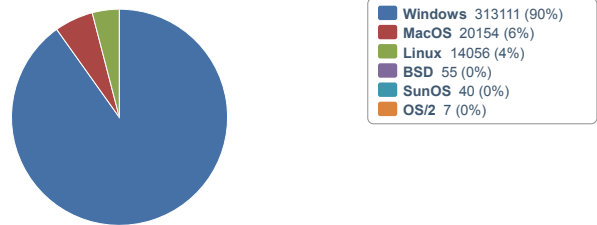

Seite	Anzahl	%
ajoma.de/html/sonne_aktuell.html	125.194	14,86%
ajoma.de/	54.654	6,49%
ajoma.de/html/orientierung.html	41.628	4,94%
ajoma.de/html/himmel_aktuell.html	21.647	2,57%
ajoma.de/html/polarlichtvorhersage.html	21.342	2,53%
ajoma.de/html/die_milchstrasse.html	19.563	2,32%
ajoma.de/html/location.dat	17.148	2,04%
ajoma.de/html/stars.dat	16.571	1,97%
ajoma.de/html/sternbilder.html	14.920	1,77%
ajoma.de/index.html	14.454	1,72%

**Seiten mit einmaligen Zugriff**

**Einstiegsseiten**

**Ausgangsseiten**

Besuche Herkunft Nutzung Browser & Systeme Einstellungen

Grafikansicht:  Domain:  Zeitraum:  -

**Besuche**

474078 Besuche gesamt

**Relevante Werte**

13 Browser  
6 Betriebssystem(e)

**Browser**

**Betriebssysteme**

**Browser-Versionen**

1 2 3

Browser	Anzahl	%
Firefox 3.6	73.778	17,30%
Internet Explorer 8.0	67.935	15,93%
Safari	52.182	12,24%
Mozilla 5	47.064	11,04%
Internet Explorer 7.0	23.490	5,51%
Java 1.6	14.914	3,50%
Opera 9.8	12.842	3,01%
Internet Explorer 6.0	8.656	2,03%
Firefox 3.5	6.466	1,52%
Firefox 3.0	3.386	0,79%