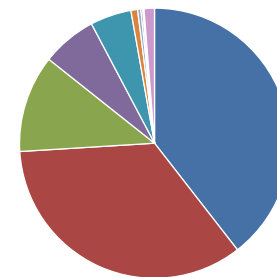

## Besuche

**474078 Besuche gesamt**

## Relevante Werte

**864228 Seitenaufrufe**

**51 Sekunden durchschnittliche Verweildauer pro Besuch**

**1.83 Seiten pro Besuch im Durchschnitt**

## Top-Level-Domains der Besucher

de	61245	(39%)
net	53578	(35%)
com	18074	(12%)
at	10267	(7%)
ch	7593	(5%)
ru	1266	(1%)
nl	584	(0%)
it	357	(0%)
be	259	(0%)
Andere	1932	(1%)

**Seiten mit einmaligen Zugriff**

**Einstiegsseiten**

**Ausgangsseiten**

Besuche Herkunft Nutzung Browser & Systeme Einstellungen

Grafikansicht:  Domain:  Zeitraum:  -

**Besuche**

474078 Besuche gesamt

**Relevante Werte**