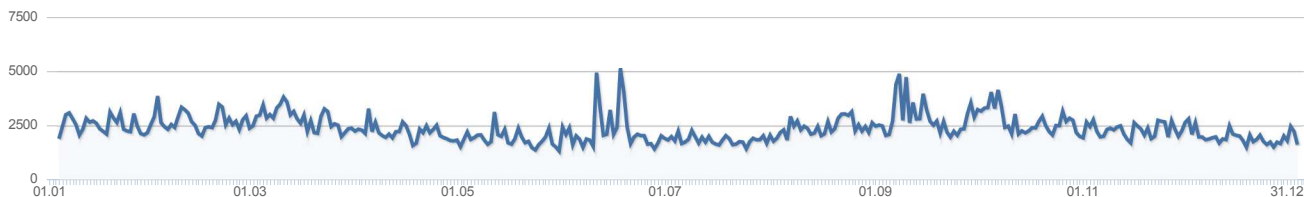

Grafikansicht:  Domain:  Zeitraum:  -

**Besuche**

474078 Besuche gesamt

**Relevante Werte**

23% direkte Zugriffe

45% Besuche über verweisende Domains

32% Besuche über Suchmaschinen

**Besuche über Suchmaschinen**

**Verweisende Seiten**

**Suchbegriffe**

Suchbegriff	Anzahl	%
aktuell	32.792	9,38%
sternbilder	18.943	5,42%
sonnenaktivit	13.507	3,87%
sonne	11.539	3,30%
sonnenflecken	7.636	2,19%
sternbild	7.492	2,14%
der	6.267	1,79%
aktuelle	5.882	1,68%
milchstra	5.559	1,59%
mond	5.377	1,54%

**Seitenaufufe**

864228 Seitenaufufe

**Relevante Werte**

864228 Seitenaufufe

1% Absprungrate

51 Sekunden durchschnittliche Verweildauer pro Besuch

**Am häufigsten aufgerufene Seiten**

1 2 3

Seite	Anzahl	%
ajoma.de/html/sonne_aktuell.html	125.194	14,86%
ajoma.de/	54.654	6,49%
ajoma.de/html/orientierung.html	41.628	4,94%
ajoma.de/html/himmel_aktuell.html	21.647	2,57%
ajoma.de/html/polarlichtvorhersage.html	21.342	2,53%
ajoma.de/html/die_milchstrasse.html	19.563	2,32%
ajoma.de/html/location.dat	17.148	2,04%
ajoma.de/html/stars.dat	16.571	1,97%
ajoma.de/html/sternbilder.html	14.920	1,77%
ajoma.de/index.html	14.454	1,72%