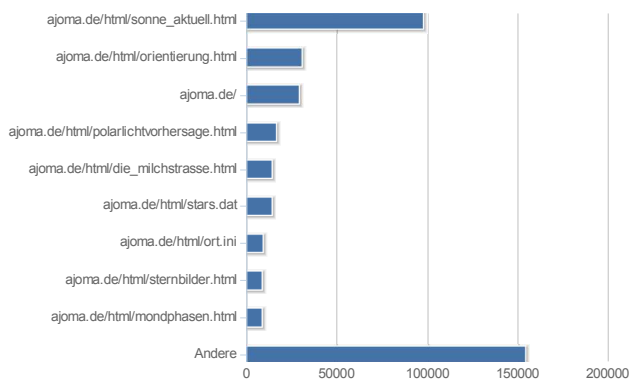

**Verweisende Seiten**

**Suchbegriffe**

Suchbegriff	Anzahl	%
aktuell	32.792	9,38%
sternbilder	18.943	5,42%
sonnenaktivit	13.507	3,87%
sonne	11.539	3,30%
sonnenflecken	7.636	2,19%
sternbild	7.492	2,14%
der	6.267	1,79%
aktuelle	5.882	1,68%
milchstra	5.559	1,59%
mond	5.377	1,54%

**Seitenaufufe**

864228 Seitenaufufe

**Relevante Werte**

864228 Seitenaufufe

1% Absprungrate

51 Sekunden durchschnittliche Verweildauer pro Besuch

**Am häufigsten aufgerufene Seiten**

1 2 3

Seite	Anzahl	%
ajoma.de/html/sonne_aktuell.html	125.194	14,86%
ajoma.de/	54.654	6,49%
ajoma.de/html/orientierung.html	41.628	4,94%
ajoma.de/html/himmel_aktuell.html	21.647	2,57%
ajoma.de/html/polarlichtvorhersage.html	21.342	2,53%
ajoma.de/html/die_milchstrasse.html	19.563	2,32%
ajoma.de/html/location.dat	17.148	2,04%
ajoma.de/html/stars.dat	16.571	1,97%
ajoma.de/html/sternbilder.html	14.920	1,77%
ajoma.de/index.html	14.454	1,72%

**Seiten mit einmaligen Zugriff**

**Einstiegsseiten**

**Ausgangsseiten**

Besuche Herkunft Nutzung Browser & Systeme Einstellungen

Grafikansicht:  Domain:  Zeitraum:  -

**Besuche**

474078 Besuche gesamt

**Relevante Werte**