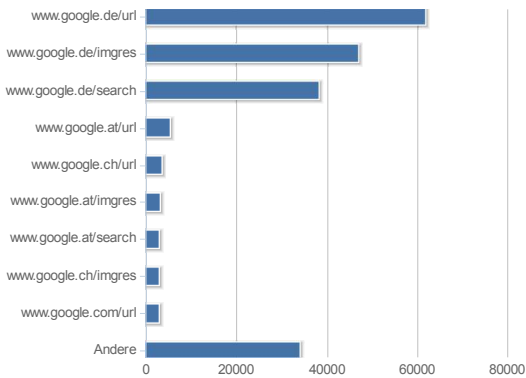

## Suchmaschinen-Robots

Suchmaschinen-Robot	Besuche	%
Yahoo Robot	28.855	60,49%
Google Robot	16.695	35,00%
MSN Robot	1.491	3,13%
Alexa Robot	616	1,29%
Ask Jeeves Robot	40	0,08%
Scooter Robot	5	0,01%

Besuche Herkunft Nutzung Browser & Systeme Einstellungen

Grafikansicht:  Domain:  Zeitraum:  -

**Besuche**

474078 Besuche gesamt

**Relevante Werte**

23% direkte Zugriffe

45% Besuche über verweisende Domains

32% Besuche über Suchmaschinen

**Besuche über Suchmaschinen**

**Verweisende Seiten**

**Suchbegriffe**

Suchbegriff	Anzahl	%
aktuell	32.792	9,38%
sternbilder	18.943	5,42%
sonnenaktivit	13.507	3,87%
sonne	11.539	3,30%
sonnenflecken	7.636	2,19%
sternbild	7.492	2,14%
der	6.267	1,79%
aktuelle	5.882	1,68%
milchstra	5.559	1,59%
mond	5.377	1,54%