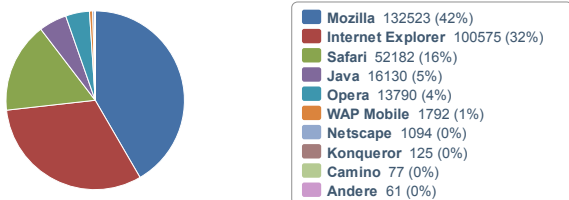

Browser

[Details anzeigen](#)