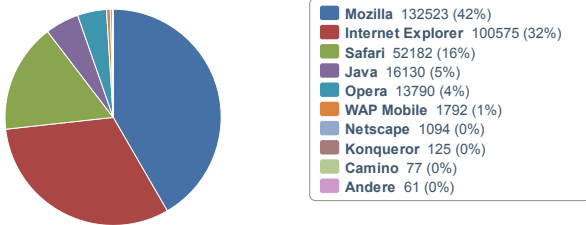

Seite	Anzahl	%
ajoma.de/html/sonne_aktuell.html	125.194	14,86%
ajoma.de/	54.654	6,49%
ajoma.de/html/orientierung.html	41.628	4,94%
ajoma.de/html/himmel_aktuell.html	21.647	2,57%
ajoma.de/html/polarlichtvorhersage.html	21.342	2,53%
ajoma.de/html/die_milchstrasse.html	19.563	2,32%
ajoma.de/html/location.dat	17.148	2,04%
ajoma.de/html/stars.dat	16.571	1,97%
ajoma.de/html/sternbilder.html	14.920	1,77%
ajoma.de/index.html	14.454	1,72%

**Seiten mit einmaligen Zugriff**

**Einstiegsseiten**

**Ausgangsseiten**

Besuche Herkunft Nutzung Browser & Systeme Einstellungen

Grafikansicht:  Domain:  Zeitraum:  -

**Besuche**

474078 Besuche gesamt

**Relevante Werte**

13 Browser  
6 Betriebssystem(e)

**Browser**

**Betriebssysteme**

**Browser-Versionen**

1 2 3

Browser	Anzahl	%
Firefox 3.6	73.778	17,30%
Internet Explorer 8.0	67.935	15,93%
Safari	52.182	12,24%
Mozilla 5	47.064	11,04%
Internet Explorer 7.0	23.490	5,51%
Java 1.6	14.914	3,50%
Opera 9.8	12.842	3,01%
Internet Explorer 6.0	8.656	2,03%
Firefox 3.5	6.466	1,52%
Firefox 3.0	3.386	0,79%