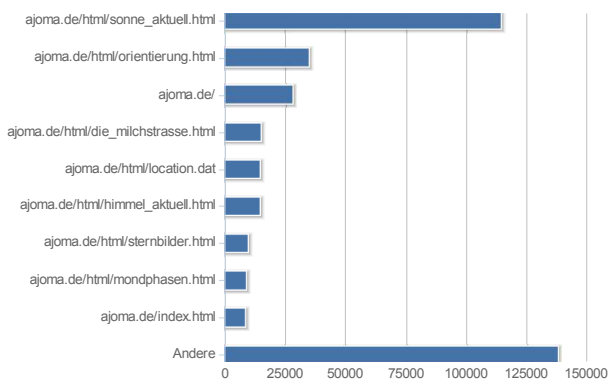

**Verweisende Seiten**

**Suchbegriffe**

Suchbegriff	Anzahl	%
aktuell	32.792	9,38%
sternbilder	18.943	5,42%
sonnenaktivit	13.507	3,87%
sonne	11.539	3,30%
sonnenflecken	7.636	2,19%
sternbild	7.492	2,14%
der	6.267	1,79%
aktuelle	5.882	1,68%
milchstra	5.559	1,59%
mond	5.377	1,54%

**Seitenaufufe**

864228 Seitenaufufe

**Relevante Werte**

864228 Seitenaufufe

1% Absprungrate

51 Sekunden durchschnittliche Verweildauer pro Besuch

**Am häufigsten aufgerufene Seiten**

1 2 3

Seite	Anzahl	%
ajoma.de/html/sonne_aktuell.html	125.194	14,86%
ajoma.de/	54.654	6,49%
ajoma.de/html/orientierung.html	41.628	4,94%
ajoma.de/html/himmel_aktuell.html	21.647	2,57%
ajoma.de/html/polarlichtvorhersage.html	21.342	2,53%
ajoma.de/html/die_milchstrasse.html	19.563	2,32%
ajoma.de/html/location.dat	17.148	2,04%
ajoma.de/html/stars.dat	16.571	1,97%
ajoma.de/html/sternbilder.html	14.920	1,77%
ajoma.de/index.html	14.454	1,72%

**Seiten mit einmaligen Zugriff**

**Einstiegsseiten**

**Ausgangsseiten**

Besuche Herkunft Nutzung Browser & Systeme Einstellungen

Grafikansicht:  Domain:  Zeitraum:  -

**Besuche**

474078 Besuche gesamt

**Relevante Werte**